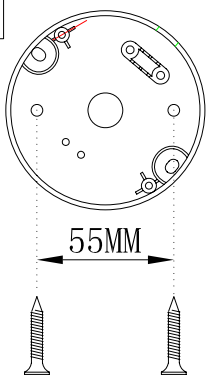

F

BLA83579-3

DK

For montering på eksisterende installation med 1,5 mm²