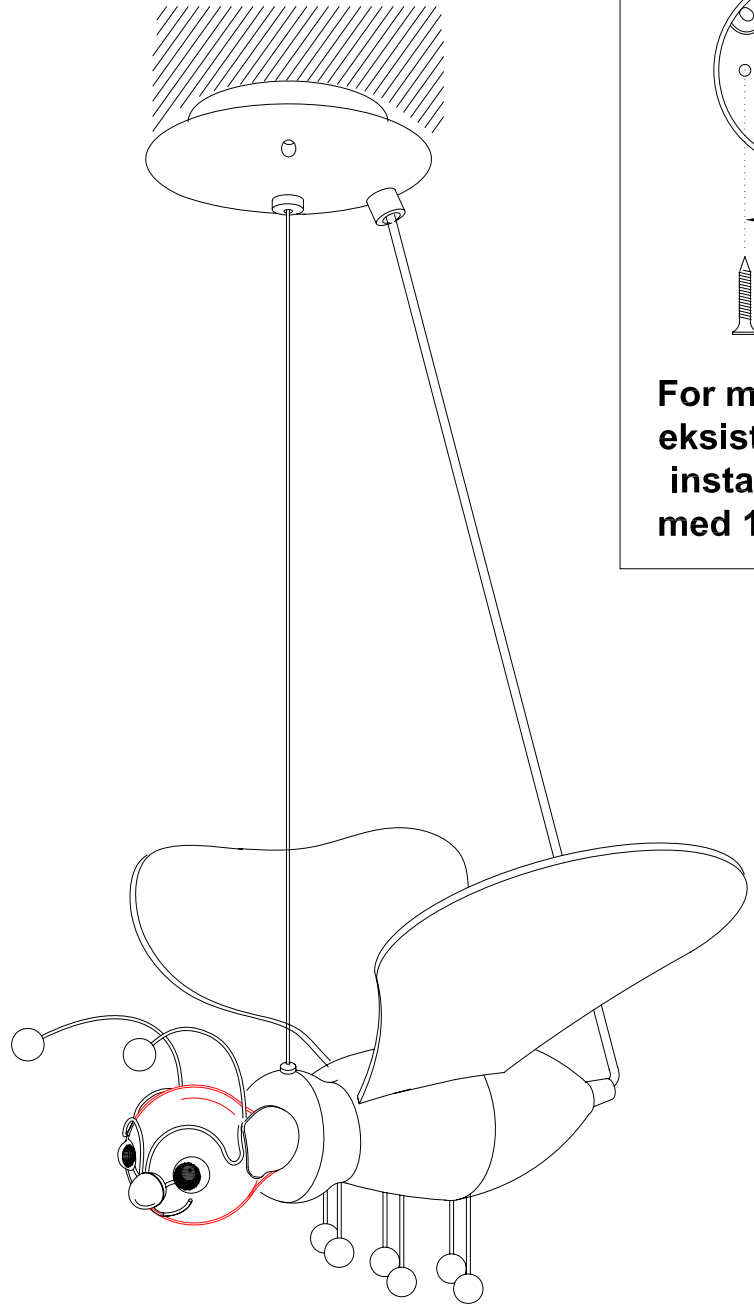

F

BLA83579-3

DK

For montering på eksisterende installation med 1,5 mm²